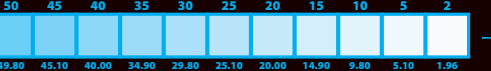

ChromaChecker™

Dot Inspector P 2014 • version 0.9 • 2400 DPI • no TVI compensation

C