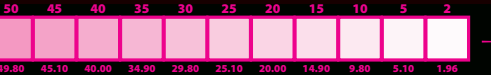

ChromaChecker™

Dot Inspector P 2014 • version 0.9 • 2400 DPI • no TVI compensation

M