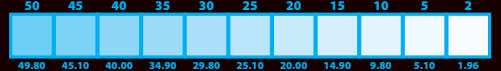

ChromaChecker™

Dot Inspector P 2014 • version 0.9 • 25400 DPI • no TVI compensation

C