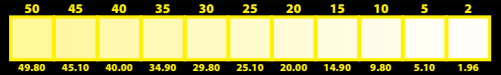

ChromaChecker™

Dot Inspector P 2014 • version 0.9 • 2540 DPI • no TVI compensation

Y